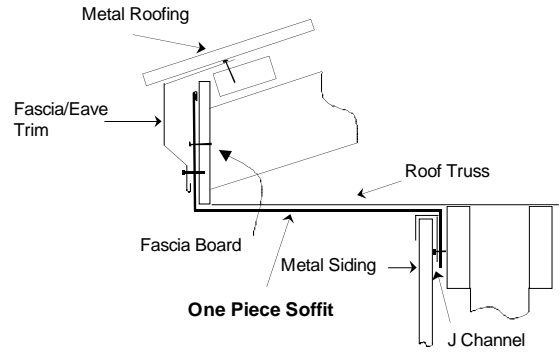

## Ultra 2000 Trim Installation Guide

- |   |   |
|---|---|
| <p>1. <u>One Piece Soffit and Fascia</u></p> <p>2. <u>Fascia Eave Trim</u></p> <p>3. <u>Gable Trim</u></p> <p>4. <u>Sidewall Flashing</u></p> <p>5. <u>Ridge Cap - 14" and 20" Wide</u><br/><u>W - Valley</u></p> <p>6. <u>End Wall Flashing</u></p> <p>7. <u>Outside Corner</u></p> <p>8. <u>Inside Corner</u></p> <p>9. <u>Overhead Door Trim</u></p> <p>10. <u>Drip Edge</u></p> | <p>11. <u>Shingle Style Drip Edge</u></p> <p>12. <u>Door Opening Trim</u></p> <p>13. <u>Rat Guard</u></p> <p>14. <u>Zee Trim</u></p> <p>15. <u>J Channel</u></p> <p>16. <u>1-1/2" Base Trim</u></p> <p>17. <u>F &amp; J Trim</u></p> <p>18. <u>4", 6", or 8" Fascia</u></p> <p>19. <u>Square Track Cover</u></p> <p>20. <u>Cannonball Track Cover</u></p> <p>21. <u>Cannonball Double Track Cover</u></p> |
|---|---|

① One Piece Soffit  
Length: 10'4"

② Fascia Eave Trim  
Length: 10'4"

③ Gable Trim (Same as Outside Corner)  
Length: 10'4", 12'4", 14', and 16'

④ Sidewall Flashing  
Length: 10'4"

5 Ridge Cap, 14" Wide  
Length: 10'4"

### Cannonball Track Cover

Length: 10'4"

19

Cannonball Double  
Track Cover  
Length: 10'4"